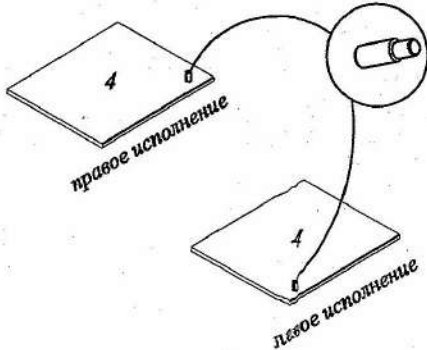

Набор мебели "Шервуд"

Шкаф для посуды

Модуль Ш 146

Проект БНЗ 79.146.00.00.00

Инструкция по сборке

Детали, составляющие изделие, пронумерованы.
Номера и названия деталей проставлены на упаковочных этикетках и соответствуют номерам деталей в данной инструкции

1. Подготовка деталей к сборке

Инструмент для сборки
в комплект поставки не входит

3,10 - 1056x462 - 2шт.
4 - 500x436 - 1шт.
5 - 466x396 - 1шт.
6 - 466x90 - 1шт.
8 - 466x56 - 1шт.
9 - 466x380 - 1шт.
12 - 464x390 - 4шт. (стекло)
13 - ХДФ 1087x496 - 1 шт.
14 - ХДФ 1070x496 - 1 шт.

Вид без двери

1.1

1.2

Размещение полкодержателя-упора для двери в зависимости от исполнения. После установки упора деталь поз. 4 следует повернуть на 180град., чтобы упор оказался внутри проёма шкафа.

УВАЖАЕМЫЙ ПОКУПАТЕЛЬ!!