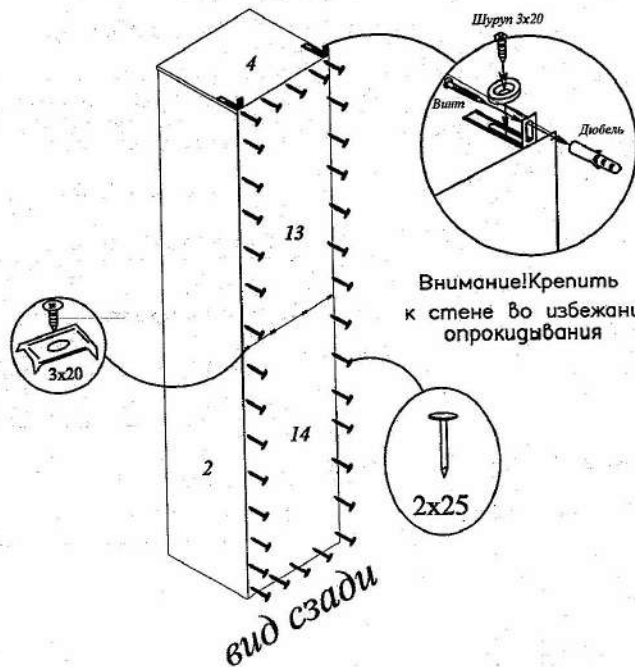

КОМПЛЕКТ ФУРНИТУРЫ

Шуруп 4x16 - 16 шт	
Шуруп 3x20 - 4 шт	
Подпятник - 4 шт.	
Гвоздь 2x25 - 46 шт.	
Полкодержатель для стекла - 17шт.	
Петля вкладная - 4шт.	
Ответная планка - 4шт.	
Скрепка мебельная - 4 шт.	
Ключ №4 для завинчивания винта - 1 шт. (только в комплекте с директой под ключ-шестигранник)	
Винт-директа 7x50 - 14шт	
Заглушка самоклеющаяся - 8шт	
Шуруп 3x20-2шт	
Уголок Овербаланс-2шт	
Шайба - 2шт	
Винт 5,5x50 - 2шт	
Дюбель 8x40 - 2шт	
Стяжка эксцентриковая Rastex 15/16 в комплекте - 2шт	

2. Сборка шкафа

2.1

левое исполнение

правое исполнение

Внимание! Крепить к стене во избежание опрокидывания

Правила эксплуатации и ухода за мебелью

Для сохранения мебели в течение длительного времени необходимо соблюдать следующие правила: