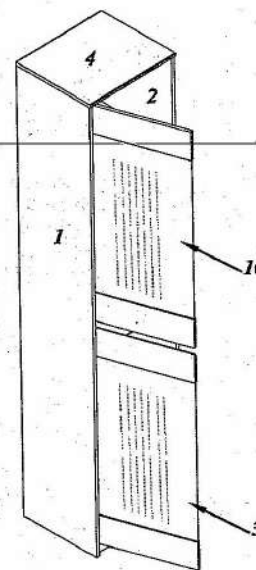

2. Сборка шкафа

2.1

левое исполнение