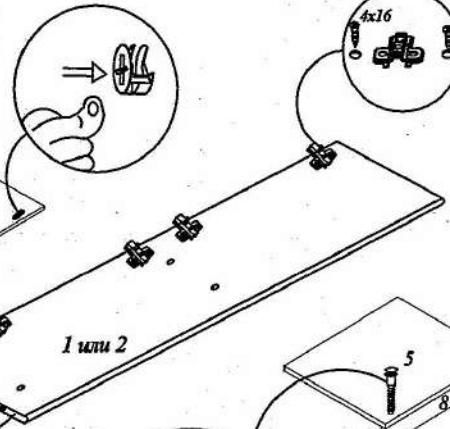

1. Подготовка деталей к сборке

Инструмент для сборки
в комплект поставки не входит

3,10 - 1056x462 - 2шт.
4 - 500x436 - 1шт.
5 - 466x396 - 1шт.
6 - 466x90 - 1шт.
8 - 466x56 - 1шт.
9 - 466x380 - 1шт.
12 - 464x390 - 4шт. (стекло)
13 - ХДФ 1087x496 - 1 шт.
14 - ХДФ 1070x496 - 1 шт.

Вид без двери

1.1

1.2

Размещение полкодержателя-упора для двери в зависимости от исполнения. После установки упора деталь поз. 4 следует повернуть на 180град., чтобы упор оказался внутри проёма шкафа.

УВАЖАЕМЫЙ ПОКУПАТЕЛЬ!!