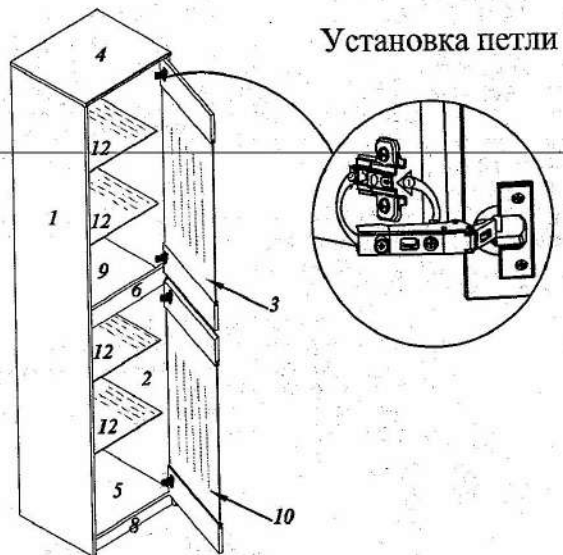

2. Сборка шкафа

2.1

левое исполнение