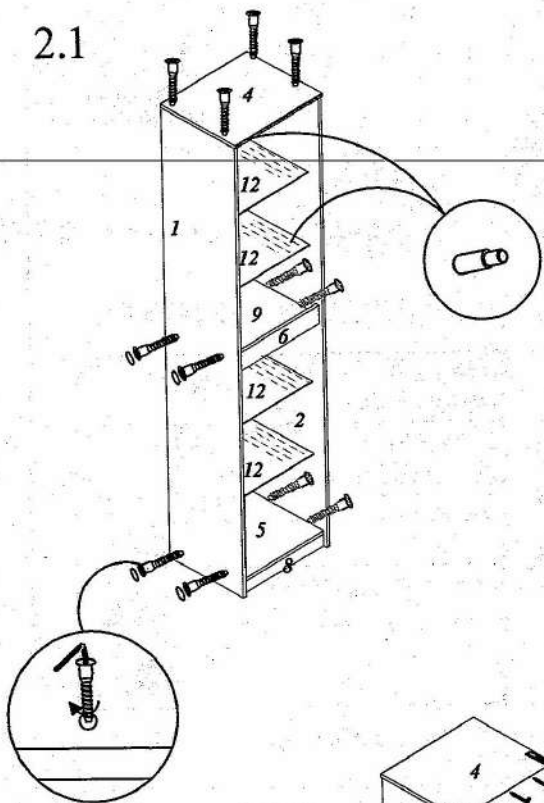

2. Сборка шкафа

2.1

левое исполнение