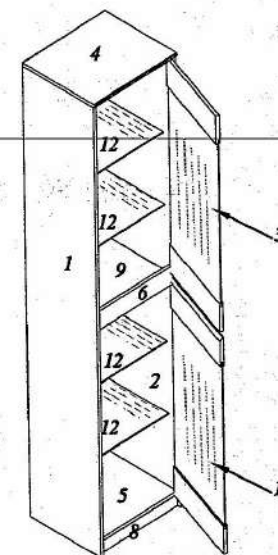

КОМПЛЕКТ ФУРНИТУРЫ

Шуруп 4x16 - 16 шт	
Шуруп 3x20 - 4 шт	
Подпятник - 4 шт.	
Гвоздь 2x25 - 46 шт.	
Полкодержатель для стекла - 17шт.	
Петля вкладная - 4шт.	
Ответная планка - 4шт.	
Скрепка мебельная - 4 шт.	
Ключ №4 для завинчивания винта - 1 шт. (только в комплекте с директой под ключ-шестигранник)	
Винт-директа 7x50 - 14шт	
Заглушка самоклеющаяся - 8шт	
Шуруп 3x20-2шт	
Уголок Овербаланс-2шт	
Шайба - 2шт	
Винт 5,5x50 - 2шт	
Дюбель 8x40 - 2шт	
Стяжка эксцентриковая Rastex 15/16 в комплекте - 2шт	

2. Сборка шкафа

2.1

левое исполнение

правое исполнение

Внимание! Крепить к стене во избежание опрокидывания

Правила эксплуатации и ухода за мебелью

Для сохранения мебели в течение длительного времени необходимо соблюдать следующие правила: