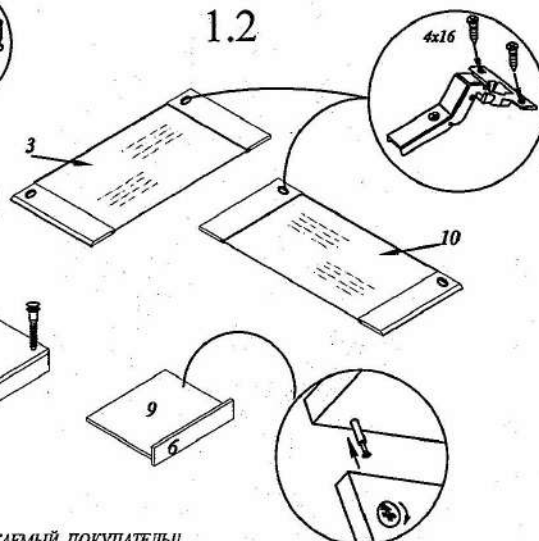

1. Подготовка деталей к сборке

Инструмент для сборки
в комплект поставки не входит

3,10 - 1056x462 - 2шт.
4 - 500x436 - 1шт.
5 - 466x396 - 1шт.
6 - 466x90 - 1шт.
8 - 466x56 - 1шт.
9 - 466x380 - 1шт.
12 - 464x390 - 4шт. (стекло)
13 - ХДФ 1087x496 - 1 шт.
14 - ХДФ 1070x496 - 1 шт.

Вид без двери

1.1

1.2

Размещение полкодержателя-упора для двери в зависимости от исполнения. После установки упора деталь поз. 4 следует повернуть на 180град., чтобы упор оказался внутри проёма шкафа.

УВАЖАЕМЫЙ ПОКУПАТЕЛЬ!!