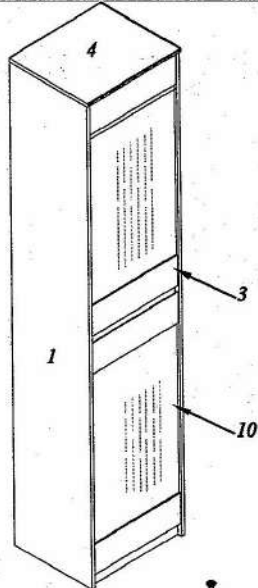

Набор мебели "Шервуд"

Шкаф для посуды

Модуль Ш 146

Проект БНЗ 79.146.00.00.00

Инструкция по сборке

Детали, составляющие изделие, пронумерованы.
Номера и названия деталей проставлены на упаковочных этикетках и соответствуют номерам деталей в данной инструкции

1. Подготовка деталей к сборке

Инструмент для сборки
в комплект поставки не входит

3,10 - 1056x462 - 2шт.
4 - 500x436 - 1шт.
5 - 466x396 - 1шт.
6 - 466x90 - 1шт.
8 - 466x56 - 1шт.
9 - 466x380 - 1шт.
12 - 464x390 - 4шт. (стекло)
13 - ХДФ 1087x496 - 1 шт.
14 - ХДФ 1070x496 - 1 шт.

Вид без двери

1.1

1.2

Размещение полкодержателя-упора для двери в зависимости от исполнения. После установки упора деталь поз. 4 следует повернуть на 180град., чтобы упор оказался внутри проёма шкафа.

УВАЖАЕМЫЙ ПОКУПАТЕЛЬ!!